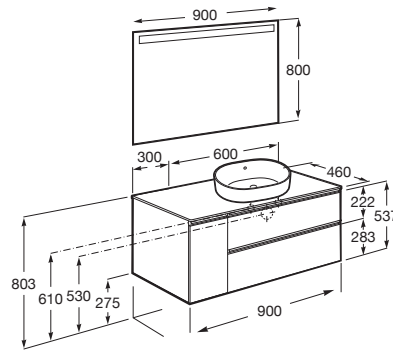

THE GAP

Pack (mueble base de dos cajones para lavabo de sobre encimera derecha y espejo LED)

MEDIDAS

Longitud	900 mm
Anchura	460 mm
Altura	537 mm

COLORES Y ACABADOS

PVPR (IVA INCLUIDO)

1113,20 €

DIBUJOS TÉCNICOS

CARACTERÍSTICAS

PACK - Conjunto de mueble base de dos cajones para lavabo de sobre encimera en posición derecha y espejo Eidos con luz LED integrada en la parte superior. No incluye lavabo, patas ni grifería.

Espejo / Iluminación: Integrada en el espejo
Espejo / Número de luces: 1
Espejo / Tipo de luz: Led
Espejo / Índice de Protección de la luz: IP 44
Forma lavabo: Cuadrado
Instalación de la grifería: En el lavabo
Lavabo / Agujeros para grifería: 1 Agujero en el centro
Lavabo / Posición de la repisa: Derecha
Lavabo / Repisa integrada
Material / Lavabo: Porcelana
Material / Marco del espejo: Aluminio, Vidrio templado
Material / Mueble base: Tablero de partículas
Medidas / Espejo / Altura (mm): 800
Medidas / Espejo / Longitud (mm): 900
Medidas / Lavabo y mueble / Altura (mm): 537
Medidas / Lavabo y mueble / Anchura (mm): 460
Medidas / Lavabo y mueble / Longitud (mm): 900
Mueble base / Combinación de puertas y cajones: 2 Cajones
Mueble base / Estructura: Cajones
Mueble base / Separadores internos
Mueble base / Sistema de apertura y cierre: Cajones con cierre amortiguado
Mueble base / Tipo de puerta: Corredera
Posición del lavabo: Derecha
Posición del toallero: Izquierda
Tipo de instalación: Suspendido, Suspendido con patas